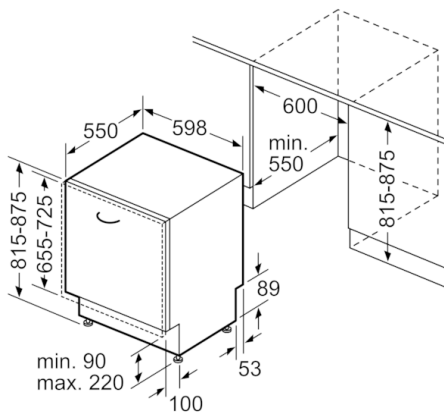

Technische Daten

Energieeffizienzklasse (EU 2017/1369):	C
Energieverbrauch des eco-Programms pro 100 Betriebszyklen (EU 2017/1369):	74
Höchste Anzahl von Maßgedecken (EU 2017/1369):	13
Wasserverbrauch in Litern im eco-Programm pro Betriebszyklus (EU 2017/1369):	9,5
Programmdauer (EU 2017/1369):	4:35
Luftschallemissionen (EU 2017/1369):	44
Luftschallemissionsklasse (EU 2017/1369):	B
Bauform:	Eingebaut
Höhe der Arbeitsplatte (mm):	0
Abmessungen des Gerätes (mm):	815 x 598 x 550
Nischenmaße (H x B x T) (mm):	815-875 x 600 x 550
Tiefe Produkt bei geöffneter Tür (90°) (mm):	1150
Höhenverstellung Füße maximal (mm):	60
Verstellbarer Sockel:	Horizontal und Vertikal
Nettogewicht (kg):	36,812
Bruttogewicht (kg):	39,0
Anschlusswert (W):	2400
Absicherung (A):	10
Spannung (V):	220-240
Frequenz (Hz):	50; 60
Länge Anschlusskabel (cm):	175
Steckerart:	Schuko-/Gardy.m.Erdung
Länge Zulaufschlauch (cm):	165
Länge Ablaufschlauch (cm):	190
EAN-Nummer:	4242005196906
Art der Installation:	Vollintegrierbar

Korbsystem

- MaxFlex Korbsystem mit farbigen Touchpoints
- ExtraClean Zone
- 3.Korb oder VarioSchublade nachrüstbar
- Höhenverstellbarer Oberkorb mit Rackmatic (3-stufig)
- Leichtlaufrollen auf allen Ebenen
- farbige Anti-Rutsch-Beschichtung im Oberkorb
- Korbstopper (Rack Stopper) gegen ein Überrollen des Unterkorbes
- Umklappbare Stachelreihen im Oberkorb (2x)
- Umklappbare Stachelreihen im Unterkorb (6x)
- Besteckablage im Oberkorb
- Vario-Besteckkorb im Unterkorb
- Tassenablage im Oberkorb (2-teilig)
- Tassenablage im Unterkorb (2-teilig)

**Serie | 4, Vollintegrierter Geschirrspüler, 60
cm
SMD4EB801E**

Maße in mm