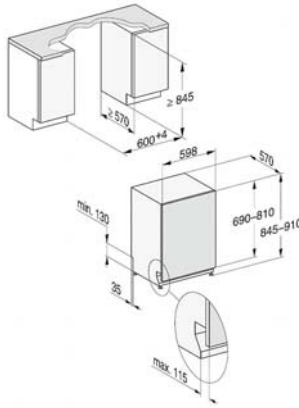

G 5055 SCVi XXL Active

Vollintegrierter Geschirrspüler XXL

in bewährter Miele Qualität zum günstigen Einstiegspreis.

Spüloptionen	
Kurz	•
extra sauber	•
extra trocken	•
Korbgestaltung	
Besteckunterbringung	Besteckschublade
FlexCare-Tassenauflage	1
Korbgestaltung	Comfort
Anzahl der Maßgedecke	14
Sicherheit	
Waterproof-System	•
Technische Daten	
Nischenbreite in mm	600
Nischenhöhe in mm	845
Nischentiefe in mm	570
Gerätebreite in mm	598
Gerätehöhe in mm	845
Gerätetiefe in mm	570
Gerätetiefe bei geöffneter Tür in cm	120,5
Nettogewicht in kg	45,0
Gesamtanschlusswert in kW	2,0
Spannung in V	230
Absicherung in A	10
Phasenanzahl	1
Elektrische Frequenz Standard	50
Länge Wasserzulaufschlauch in m	1,50
Länge Wasserablaufschlauch in m	1,50
Länge der elektrischen Zuleitung in m	1,70
Min. - max. Frontplattengewicht in kg	4,0
[über Kundendienst nachrüstbar auf]	7,0

G 5055 SCVi XXL Active

Vollintegrierter Geschirrspüler XXL

in bewährter Miele Qualität zum günstigen Einstiegspreis.

G7000, vollintegrierbare G, XXL, 60cm (Skizze)

- 1) Sockelhöhe 35-155 mm,
- 2) Sockelhöhe 100-220 mm,
- 3) Gerätehöhe max. 970 mm mit Umbausatz Sockelhöhe-1 (Mat.-Nr. 6.394.761)